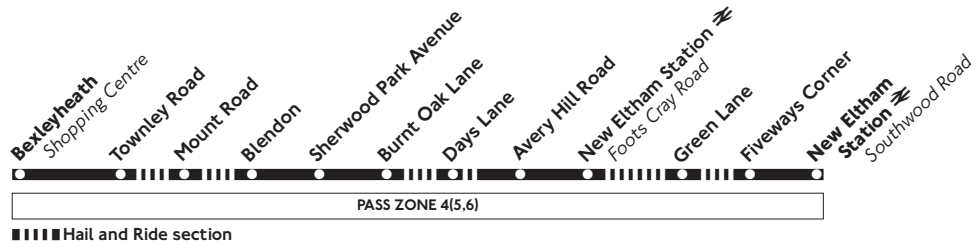

B13

Bexleyheath - Blendon - New Eltham

Daily

Mondays to Fridays

Bexleyheath Shopping Centre	0521	0551	0621	0636	0648	0700	0715	0728	0743	0758	0813	0828	0843	0858	0914	0931	0946	1001
Mount Road Royal Oak	0529	0559	0629	0644	0656	0708	0723	0738	0753	0808	0823	0838	0853	0908	0924	0941	0956	1011
Blendon Penhill Road	0532	0602	0632	0647	0659	0712	0727	0742	0757	0812	0827	0842	0857	0912	0928	0944	0959	1014
Burnt Oak Lane The Oval	0535	0605	0635	0650	0702	0716	0731	0746	0801	0816	0831	0846	0901	0916	0932	0947	1002	1017
Avery Hill Road Halfway Street	0540	0610	0640	0655	0708	0722	0737	0752	0807	0822	0837	0852	0907	0922	0938	0953	1008	1023
New Eltham Station Foots Cray Road ⇌	0542	0612	0642	0657	0711	0725	0740	0755	0810	0825	0840	0855	0910	0925	0940	0955	1010	1025
Green Lane Foots Cray Road	0544	0614	0644	0659	0713	0727	0742	0757	0812	0827	0842	0857	0912	0927	0942	0957	1012	1027
Fiveways Corner Southwood Road	0546	0616	0646	0701	0716	0730	0745	0800	0815	0830	0845	0900	0915	0930	0945	1000	1015	1030
New Eltham Station Southwood Rd ⇌	0547	0617	0647	0702	0717	0731	0746	0801	0816	0831	0846	0901	0916	0931	0946	1001	1016	1031
Bexleyheath Shopping Centre	1016	1031	1046			01 16	31	46		1501	1515	1528	1543	1558	1613	1628	1643	1658
Mount Road Royal Oak	1026	1041	1056	Then		11 26	41	56		1511	1525	1538	1553	1608	1623	1638	1653	1708
Blendon Penhill Road	1029	1044	1059	every		14 29	44	59		1514	1528	1542	1557	1612	1627	1642	1657	1712
Burnt Oak Lane The Oval	1032	1047	1102	15 minutes,		17 32	47	02		1517	1531	1546	1601	1616	1631	1646	1701	1716
Avery Hill Road Halfway Street	1038	1053	1108	at these		23 38	53	08	until	1523	1537	1552	1607	1622	1637	1652	1707	1722
New Eltham Station Foots Cray Road ⇌	1040	1055	1110	minutes		25 40	55	10		1525	1540	1555	1610	1625	1640	1655	1710	1725
Green Lane Foots Cray Road	1042	1057	1112	past the		27 42	57	12		1527	1542	1557	1612	1627	1642	1657	1712	1727
Fiveways Corner Southwood Road	1045	1100	1115	hour		30 45	00	15		1530	1545	1600	1615	1630	1645	1700	1715	1730
New Eltham Station Southwood Rd ⇌	1046	1101	1116			31 46	01	16		1531	1546	1601	1616	1631	1646	1701	1716	1731
Bexleyheath Shopping Centre	1713	1728	1743	1801	1821	1841	1901	1921	1941			11 41		2311	2341			
Mount Road Royal Oak	1723	1738	1753	1809	1829	1849	1909	1929	1949	Then		19 49		2319	2349			
Blendon Penhill Road	1727	1742	1757	1813	1833	1853	1912	1932	1952	every		22 52		2322	2352			
Burnt Oak Lane The Oval	1731	1746	1801	1817	1837	1857	1915	1935	1955	30 minutes,		25 55		2325	2355			
Avery Hill Road Halfway Street	1737	1752	1807	1823	1843	1902	1920	1940	2000	at these		30 00	until	2330	2400			
New Eltham Station Foots Cray Road ⇌	1740	1755	1810	1826	1846	1904	1922	1942	2002	minutes		32 02		2332	0002			
Green Lane Foots Cray Road	1742	1757	1812	1828	1848	1906	1924	1944	2004	past the		34 04		2334	0004			
Fiveways Corner Southwood Road	1745	1800	1815	1831	1851	1908	1926	1946	2006	hour		36 06		2336	0006			
New Eltham Station Southwood Rd ⇌	1746	1801	1816	1832	1852	1909	1927	1947	2007			37 07		2337	0007			