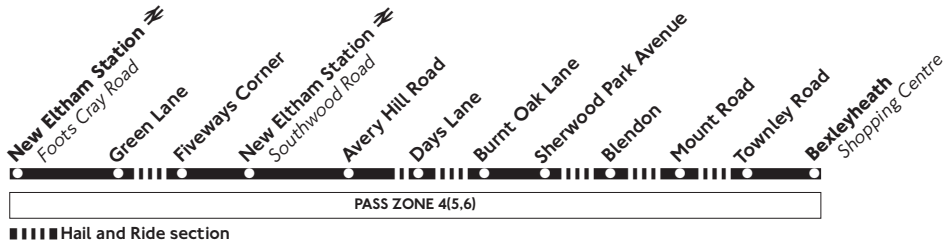

B13

New Eltham - Blendon - Bexleyheath

Daily

Mondays to Fridays

New Eltham Station <i>Foots Cray Road</i> ⇌	0542	0612	0642	0657	0711	0725	0740	0755	0810	0825	0840	0855	0910	0925	0940	0955	1010	1025
Green Lane <i>Foots Cray Road</i>	0544	0614	0644	0659	0713	0727	0742	0757	0812	0827	0842	0857	0912	0927	0942	0957	1012	1027
Fiveways Corner <i>Southwood Road</i>	0546	0616	0646	0701	0716	0730	0745	0800	0815	0830	0845	0900	0915	0930	0945	1000	1015	1030
New Eltham Station <i>Southwood Rd</i> ⇌	0549	0619	0649	0704	0719	0733	0748	0803	0818	0833	0848	0903	0918	0933	0948	1003	1018	1033
Avery Hill Road <i>Halfway Street</i>	0552	0622	0652	0707	0722	0736	0751	0806	0821	0836	0851	0906	0921	0936	0951	1006	1021	1036
Burnt Oak Lane <i>The Oval</i>	0557	0627	0657	0713	0728	0742	0757	0812	0827	0842	0857	0912	0927	0941	0956	1011	1026	1041
Blendon <i>Penhill Road</i>	0600	0630	0700	0717	0732	0746	0801	0816	0831	0846	0901	0916	0931	0944	0959	1014	1029	1044
Mount Road <i>Royal Oak</i>	0603	0633	0703	0721	0736	0750	0805	0820	0835	0850	0905	0920	0934	0947	1002	1017	1032	1047
Bexleyheath <i>Shopping Centre</i>	0610	0640	0710	0729	0746	0800	0815	0830	0845	0900	0915	0930	0942	0955	1010	1025	1040	1055
New Eltham Station <i>Foots Cray Road</i> ⇌	1040	1055			10 25 40 55			1410	1425	1440	1455	1510	1525	1540	1555	1610	1625	
Green Lane <i>Foots Cray Road</i>	1042	1057	Then		12 27 42 57			1412	1427	1442	1457	1512	1527	1542	1557	1612	1627	
Fiveways Corner <i>Southwood Road</i>	1045	1100	every		15 30 45 00			1415	1430	1445	1500	1515	1530	1545	1600	1615	1630	
New Eltham Station <i>Southwood Rd</i> ⇌	1048	1103	15 minutes,		18 33 48 03			1418	1433	1448	1503	1518	1533	1548	1603	1618	1633	
Avery Hill Road <i>Halfway Street</i>	1051	1106	at these		21 36 51 06	until		1421	1436	1451	1506	1521	1536	1551	1606	1621	1636	
Burnt Oak Lane <i>The Oval</i>	1056	1111	minutes		26 41 56 11			1426	1441	1456	1511	1526	1542	1557	1612	1627	1642	
Blendon <i>Penhill Road</i>	1059	1114	past the		29 44 59 14			1429	1444	1459	1514	1529	1546	1601	1616	1631	1646	
Mount Road <i>Royal Oak</i>	1102	1117	hour		32 47 02 17			1432	1447	1502	1517	1533	1550	1605	1620	1635	1650	
Bexleyheath <i>Shopping Centre</i>	1110	1125			40 55 10 25			1440	1455	1510	1525	1543	1600	1615	1630	1645	1700	
New Eltham Station <i>Foots Cray Road</i> ⇌	1640	1655	1710	1725	1740	1755	1810	1826	1846	1904	1922	1942	2002	2032		02 32	0002	
Green Lane <i>Foots Cray Road</i>	1642	1657	1712	1727	1742	1757	1812	1828	1848	1906	1924	1944	2004	2034	Then	04 34	0004	
Fiveways Corner <i>Southwood Road</i>	1645	1700	1715	1730	1745	1800	1815	1831	1851	1908	1926	1946	2006	2036	every	06 36	0006	
New Eltham Station <i>Southwood Rd</i> ⇌	1648	1703	1718	1733	1748	1803	1818	1834	1854	1911	1929	1949	2009	2039	30 minutes,	09 39	0009	
Avery Hill Road <i>Halfway Street</i>	1651	1706	1721	1736	1751	1806	1821	1837	1857	1914	1932	1952	2012	2042	at these	12 42	0012	
Burnt Oak Lane <i>The Oval</i>	1657	1712	1727	1742	1757	1812	1827	1843	1902	1919	1937	1957	2017	2047	minutes	17 47	0017	
Blendon <i>Penhill Road</i>	1701	1716	1731	1746	1801	1816	1831	1847	1905	1922	1940	2000	2020	2050	past the	20 50	0020	
Mount Road <i>Royal Oak</i>	1705	1720	1735	1750	1805	1820	1835	1851	1908	1925	1943	2003	2023	2053	hour	23 53	0023	
Bexleyheath <i>Shopping Centre</i>	1715	1730	1745	1800	1813	1828	1843	1859	1915	1932	1950	2010	2030	2100		30 00	0030	